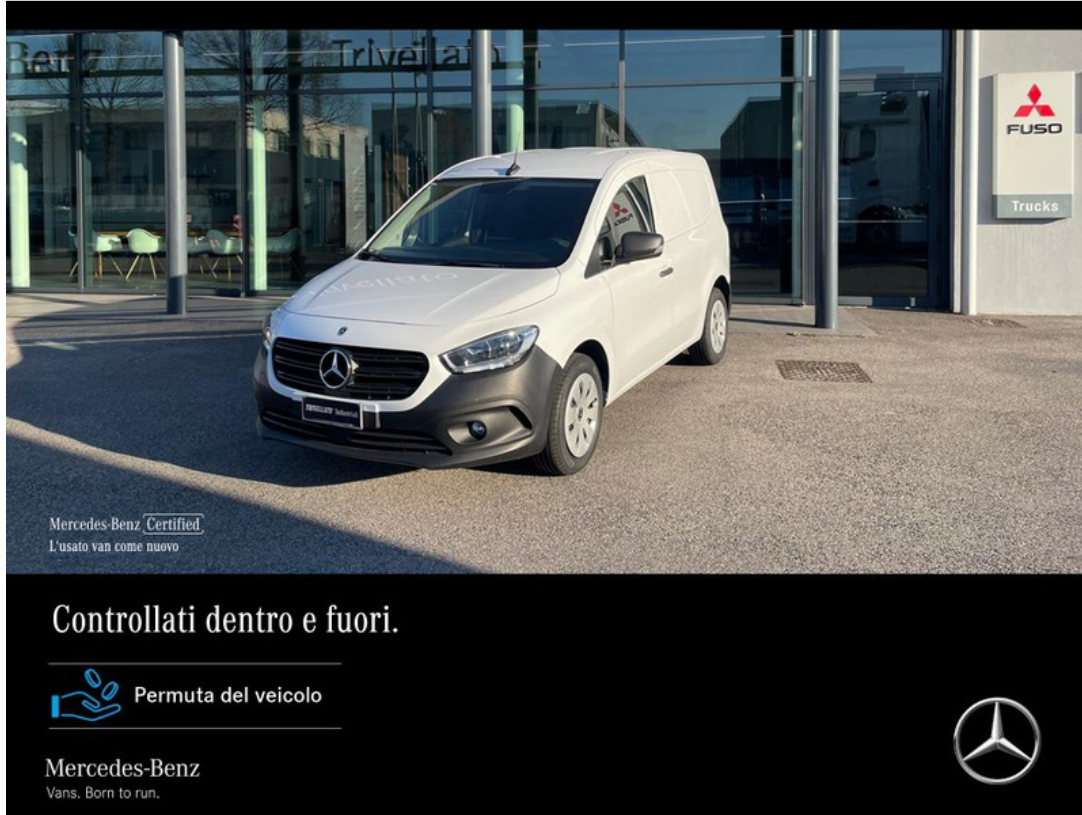

Mercedes Citan

110 furgone long

Caratteristiche

Tipologia	Commerciali Usato	Km percorsi	115.866
Immatricolazione	07/2023	Carrozzeria	Furgone/Van
Cilindrata	1332	Potenza	75 kW (102 cv)
Cambio	Manuale	Garanzia	Mercedes-Benz Certified 24 Mesi (24 mesi)
Porte	3	Colore esterno	BIANCO ARTICO
Colore interni	Tessuto Caluma nero	Neopatentati	Sì
Classe emissioni	Euro 6d	Consumo_combinato	6.7 l/100km

Optionals di serie

- Airbag
- Alzacristalli elettrici
- Climatizzatore
- Sicurezza
- Assistente per partenze in salita
- Portaoggetti aggiuntivi
- Bracciolo anteriore
- Cambio manuale
- Cerchi in acciaio da 15
- Sistema di chiamata d'emergenza
- Coc
- Esp / electronic stability program
- Fari alogeni
- Dpf / fap
- Start & stop
- Furgone (versione)
- Libretti in italiano
- Livello di emissioni euro 6d gr. i
- Impianto audio con radio digitale dab
- Mercedes me services
- Modulo hermes
- Motore m 282 13 la 75 kw (102 cv)
- Autocarro
- Paratia
- Assistente alla frenata
- Pneumatici estivi
- Pneumatici
- Porta laterale scorrevole
- Porta a battente
- Pre-installation: remote services plus
- Radio digitale dab
- Personalizzazioni linea e stile
- Ruota di scorta
- Sedili anteriori regolabili
- Sedile passeggero
- Cinture di sicurezza
- Fari automatici e sensore pioggia
- Specchietti retrovisori elettrici - riscaldabili
- Strumentazione (display con matrice a pixel)
- Tachimetro in km
- Airbag laterali
- Variante peso
- Cristalli atermici
- Vin vsibile dall'esterno
- Volante regolabile
- Volante