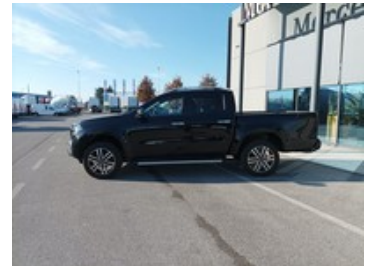

Mercedes Classe X

250 d progressive 4matic

Controllati dentro e fuori.

Permuta del veicolo

TRIVELLATO Industriali

Caratteristiche

Tipologia	Commerciali Usato	Km percorsi	108.046
Immatricolazione	08/2018	Carrozzeria	Pick-up
Cilindrata	2298	Potenza	140 kW (190 cv)
Cambio	Manuale	Porte	4
Colore esterno	Nero Kabarasch met.	Colore interni	Tessuto Posadas nero
Neopatentati	No	Classe emissioni	Euro6
Consumo urbano	8.7 l/100km	Consumo extra urbano	7.2 l/100km