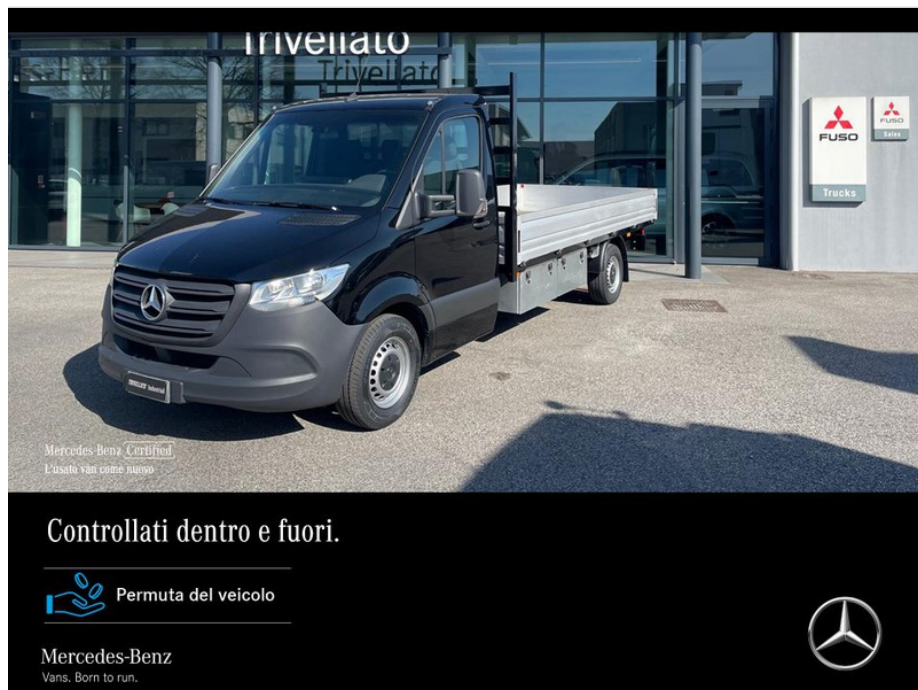

TRIVELLATO®

Mercedes Sprinter

314 2.1 cdi t 43/35 rwd evi

Caratteristiche

Tipologia	Commerciali Usato	Km percorsi	66.227
Immatricolazione	09/2019	Cilindrata	2143
Potenza	105 kW (143 cv)	Cambio	Manuale
Garanzia	Mercedes-Benz Certified 24 Mesi (24 mesi)	Porte	2
Neopatentati	No	Colore esterno	Nero profondo
Emissioni Co2	(g/km)	Colore interni	Tessuto Maturin nero
		Classe emissioni	EuroVI

Note

Allestimento cassone fisso DELTA CAR, struttura in acciaio verniciato in colore carrozzeria, misure esterne (lung. x larg. x alt.) 4.300mm x 2.100mm x 450mm, misure interne (lung. x larg. x alt.) 4.240mm x 2.040mm x 400mm, sponde in lega leggera da 30mm, paracabina con struttura e portapali anteriore in acciaio verniciato in colore carrozzeria , N° 2 arganelli tendifune laterali, N° 5+5 ganci laterali per ancoraggio telone, pianale in laminato marino multistrato, luci perimetrali di ingombro, N° 2+2 cassette portattrezzi in lamiera zincata su lato DX e SX. N° 3 posti omologati, portata utile del veicolo 1.130 Kg.
