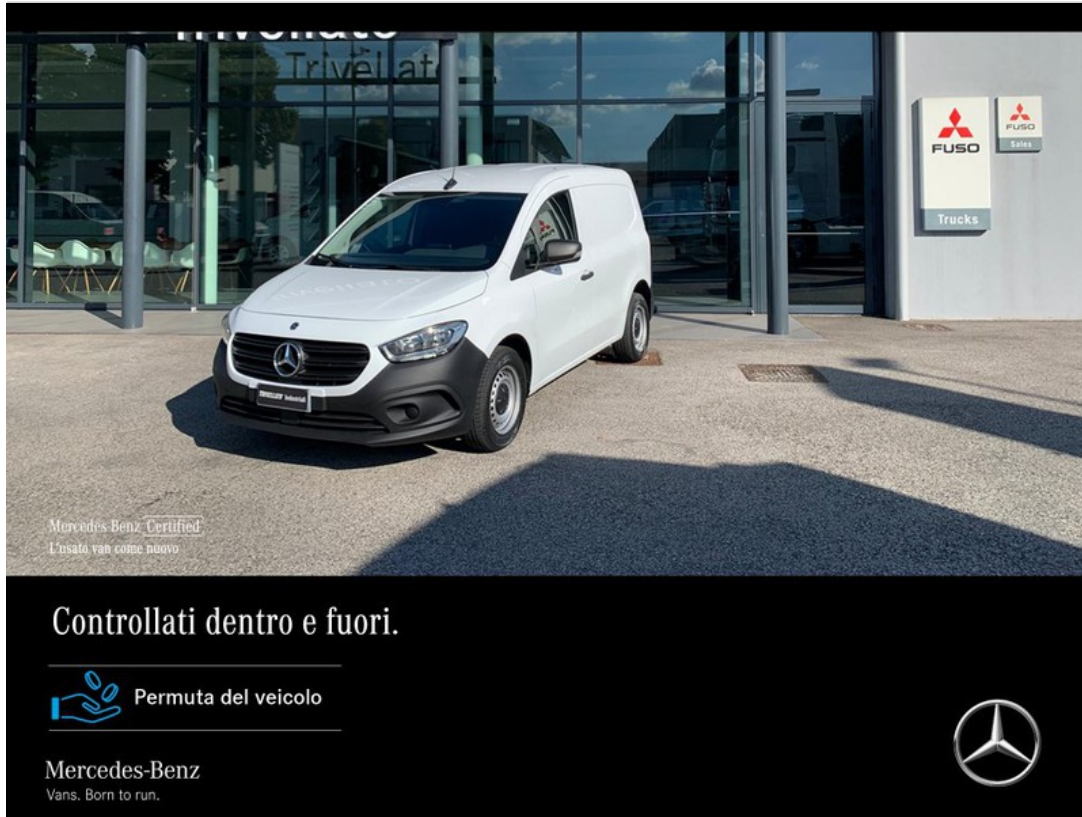

Mercedes Citan

110 cdi furgone long pro

Caratteristiche

Tipologia	Commerciali Usato	Km percorsi	71.359
Immatricolazione	05/2023	Carrozzeria	Furgone/Van
Cilindrata	1461	Potenza	70 kW (95 cv)
Cambio	Manuale	Garanzia	Mercedes-Benz Certified 24 Mesi (24 mesi)
Porte	3	Colore esterno	Bianco artico
Colore interni	Tessuto Nero	Neopatentati	Sì
Classe emissioni	Euro 6d	Consumo_combinato	5.2 l/100km

Optionals extra serie

- Porta laterale scorrevole

Optionals di serie

- Airbag
- Alzacristalli elettrici
- Climatizzatore
- Sicurezza
- Assistente per partenze in salita
- Portaoggetti aggiuntivi
- Bracciolo anteriore
- Cambio manuale
- Cerchi in acciaio da 16
- Sistema di chiamata d'emergenza
- Coc
- Esp / electronic stability program
- Fari alogeni
- Dpf / fap
- Filtro carburante con separatore d'acqua
- Start & stop
- Furgone (versione)
- Furgone pro
- Personalizzazioni linea e stile
- Illuminazione ambientale
- Libretti in italiano
- Livello di emissioni euro 6d gr. i
- Impianto audio con radio digitale dab
- Mercedes me services
- Interni personalizzazione colori
- Modulo hermes
- Motore om 608 de 15 la 70 kw (95 cv)
- Autocarro
- Paratia
- Assistente alla frenata
- Pneumatici estivi
- Pneumatici
- Porta laterale scorrevole
- Porta a battente
- Pre-installation: remote services plus
- Display multifunzione
- Radio digitale dab
- Ruota di scorta
- Sedili anteriori regolabili
- Sedile passeggero
- Cinture di sicurezza
- Fari automatici e sensore pioggia
- Specchietti retrovisori elettrici - riscaldabili
- Strumentazione (display con matrice a pixel)
- Tachimetro in km
- Regolatore di velocità - cruise control
- Airbag laterali
- Variante peso
- Cristalli atermici
- Vin vsibile dall'esterno
- Volante
- Volante regolabile