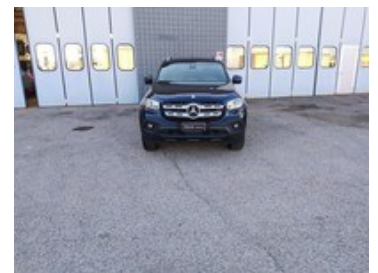

Mercedes Classe X

250 d progressive 4matic auto

34.770 €

Mercedes-Benz Certified
L'usato van come nuovo

Controllati dentro e fuori.

Permuta del veicolo

Mercedes-Benz
Vans. Born to run.

Caratteristiche

Tipologia	Commerciali Usato	Km percorsi	120.053
Immatricolazione	08/2019	Carrozzeria	Pick-up
Cilindrata	2298	Potenza	140 kW (190 cv)
Cambio	Automatico	Garanzia	Mercedes-Benz Certified 24 Mesi (24 mesi)
Porte	4	Colore esterno	Blù Cavansite met.
Colore interni	Tessuto Posadas nero	Neopatentati	No
Classe emissioni	Euro6	Consumo urbano	9.9 l/100km
Consumo extra-Urbano	6.9 l/100km	Emissioni Co2	209 (g/km)