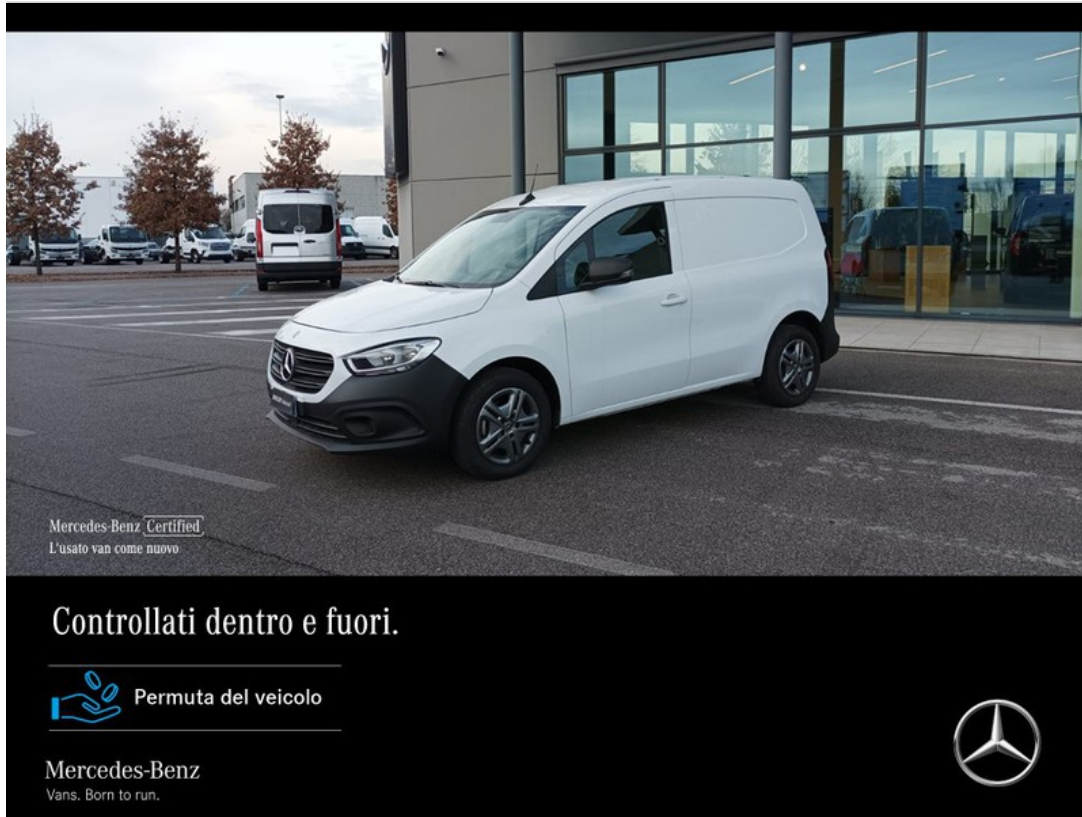

Mercedes Citan

110 cdi furgone long pro

Caratteristiche

Tipologia	Commerciali Usato	Km percorsi	62.348
Immatricolazione	01/2022	Carrozzeria	Furgone/Van
Cilindrata	1461	Potenza	70 kW (95 cv)
Cambio	Manuale	Garanzia	Mercedes-Benz Certified 24 Mesi (24 mesi)
Porte	3	Colore esterno	BIANCO ARTICO
Colore interni	Tessuto Caluma nero	Neopatentati	No
Classe emissioni	Euro 6d	Consumo_combinato	5.2 l/100km

Optionals extra serie

- Porta laterale scorrevole

Optionals di serie

- Cerchi in acciaio da 16
- Airbag
- Alzacristalli elettrici
- Climatizzatore
- Sicurezza
- Assistente per partenze in salita
- Portaoggetti aggiuntivi
- Bracciolo anteriore
- Cambio manuale
- Sistema di chiamata d'emergenza
- Coc
- Esp / electronic stability program
- Fari alogeni
- Dpf / fap
- Filtro carburante con separatore d'acqua
- Start & stop
- Furgone (versione)
- Furgone pro
- Personalizzazioni linea e stile
- Illuminazione ambientale
- Libretti in italiano
- Livello di emissioni euro 6d gr. i
- Impianto audio con radio digitale dab
- Mercedes me services
- Interni personalizzazione colori
- Modulo hermes
- Motore om 608 de 15 la 70 kw (95 cv)
- Autocarro
- Paratia
- Assistente alla frenata
- Copertura cabina
- Pneumatici estivi
- Pneumatici
- Porta laterale scorrevole
- Porta a battente
- Pre-installation: remote services plus
- Display multifunzione
- Radio digitale dab
- Ruota di scorta
- Sedili anteriori regolabili
- Sedile passeggero
- Cinture di sicurezza
- Fari automatici e sensore pioggia
- Specchietti retrovisori elettrici - riscaldabili
- Strumentazione (display con matrice a pixel)
- Tachimetro in km
- Regolatore di velocità - cruise control
- Airbag laterali
- Variante peso
- Cristalli atermici
- Vin visibile dall'esterno
- Volante
- Volante regolabile