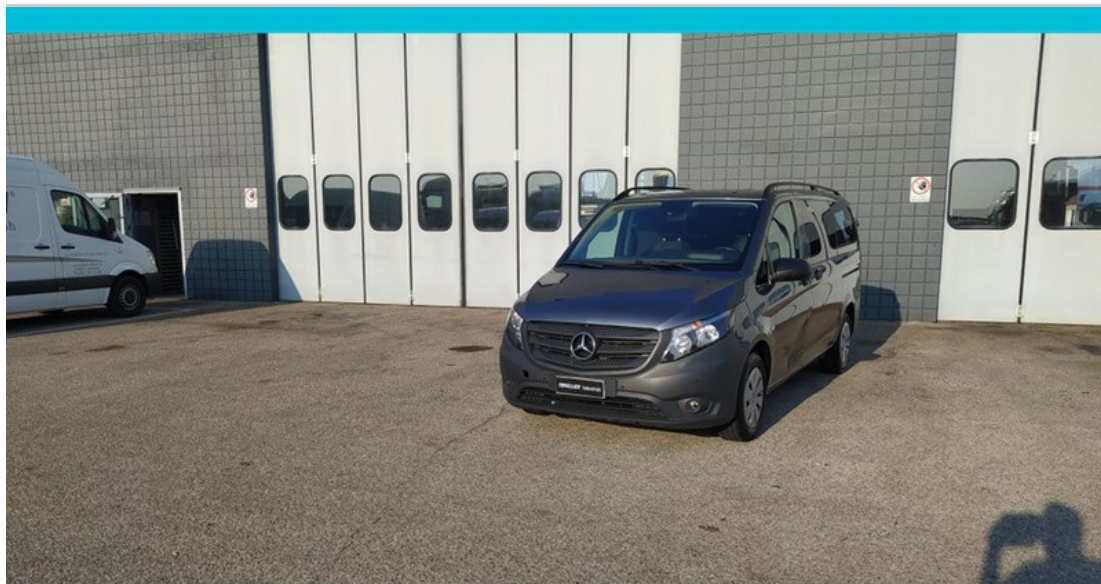

Mercedes Vito

116 cdi long mixto auto e6

21.960 €

Da ripristinare secondo le tue esigenze.

Permuta del veicolo

TRIVELLATO® Industriali

Caratteristiche

Tipologia	Commerciali Usato	Km percorsi	239.417
Immatricolazione	10/2017	Cilindrata	2143
Potenza	120 kW (163 cv)	Cambio	Automatico
Porte	4	Colore esterno	Grigio Flint metallizzato
Colore interni	Tessuto Tunja nero	Neopatentati	No
Classe emissioni	Euro6	Consumo urbano	7.6 l/100km
Consumo extra-Urbano	5.1 l/100km	Emissioni Co2	159 (g/km)