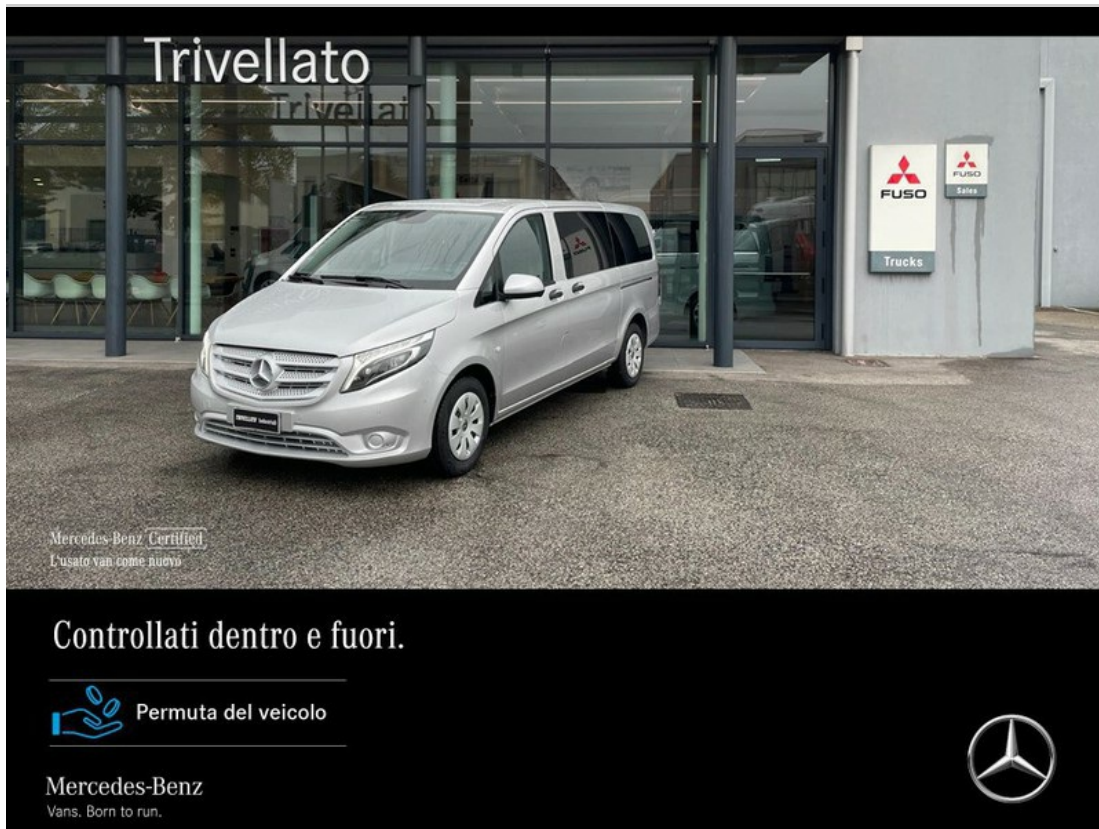

Mercedes Vito

116 cdi long mixto auto e6

40.870 €

Caratteristiche

Tipologia	Commerciali Usato	Km percorsi	114.842
Immatricolazione	01/2020	Cilindrata	2143
Potenza	120 kW (163 cv)	Cambio	Automatico
Garanzia	Mercedes-Benz Certified 24 Mesi (24 mesi)	Porte	4
Colore interni	Similpelle nera	Colore esterno	Argento brillante
Classe emissioni	Euro6	Neopatentati	No
Consumo extra-Urbano	5.1 l/100km	Consumo urbano	7.6 l/100km
		Emissioni Co2	159 (g/km)