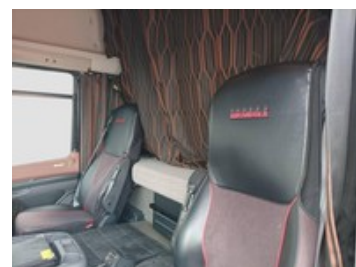

DAF CF 85

530 mx-13 ftt 6x4 sleeper cab

Caratteristiche

Tipologia	Industriali Usato
Immatricolazione	08/2020
Potenza	390 kW (530 cv)
Porte	2
Neopatentati	No

Km percorsi	252.053
Cilindrata	12900
Cambio	Automatico
Colore esterno	Nero
Classe emissioni	Euro6

Contattateci per info

Note

DAF 530 CF CABINA LETTO, MEZZO D'OPERA 6X4, SOSPENSIONI BALESTRATE, CAMBIO MANUALE.SEMIRIMORCHIO RIBALTABILE CARDI 2009
