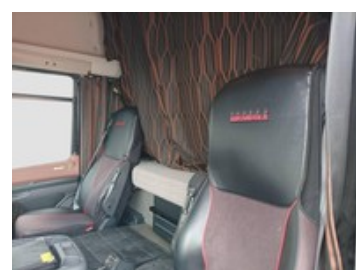

DAF CF 85

530 mx-13 ftt 6x4 sleeper cab

Caratteristiche

Tipologia	Industriali Usato
Immatricolazione	08/2020
Potenza	390 kW (530 cv)
Porte	2
Neopatentati	No

Km percorsi	252.053
Cilindrata	12900
Cambio	Automatico
Colore esterno	Nero
Classe emissioni	Euro6

Contattateci per info

Note

DAF 530 CF CABINA LETTO, MEZZO D'OPERA 6X4, SOSPENSIONI BALESTRATE, CAMBIO MANUALE.SEMIRIMORCHIO RIBALTABILE CARDI 2009
