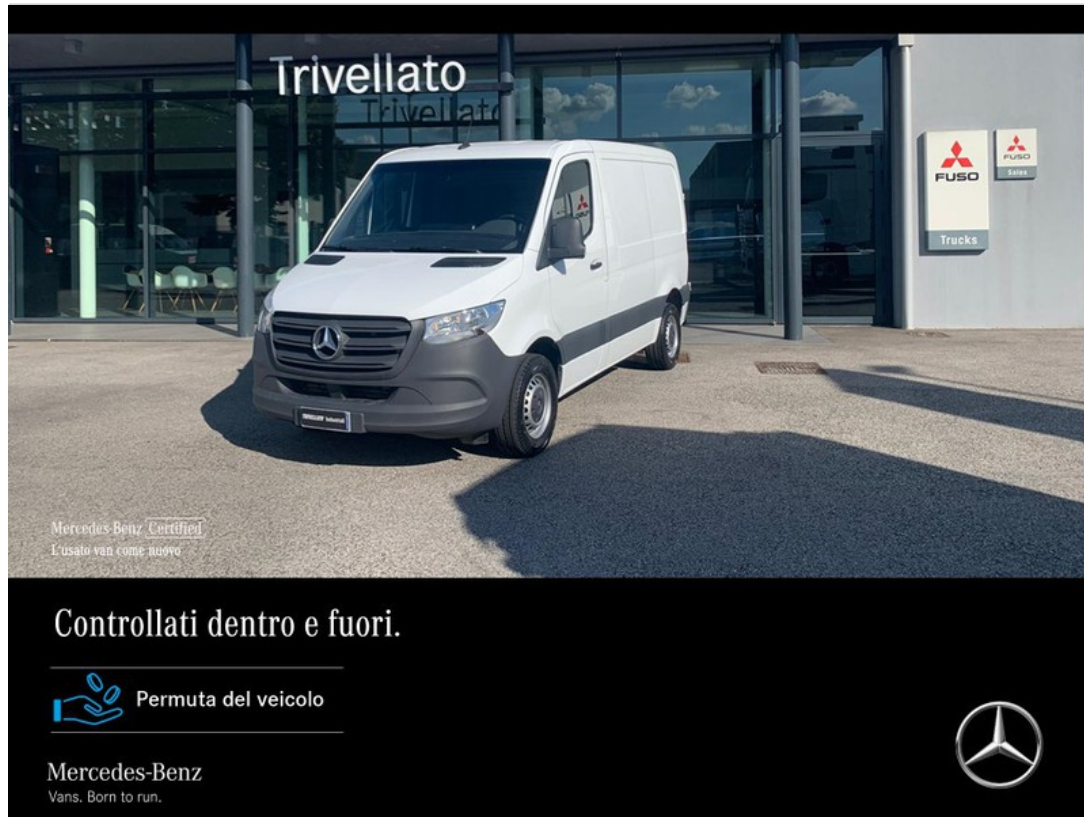

# Mercedes Sprinter

314 2.1 cdi f 32/33 fwd e6

## Caratteristiche

Tipologia	Commerciali   Usato	Km percorsi	129.992
Immatricolazione	06/2020	Carrozzeria	Furgone/Van
Cilindrata	2143	Potenza	105 kW (143 cv)
Cambio	Manuale	Garanzia	Mercedes-Benz Certified 24 Mesi (24 mesi )
Porte	4	Colore esterno	BIANCO ARTICO
Colore interni	Tessuto Maturin nero	Neopatentati	No
Classe emissioni	Euro6		