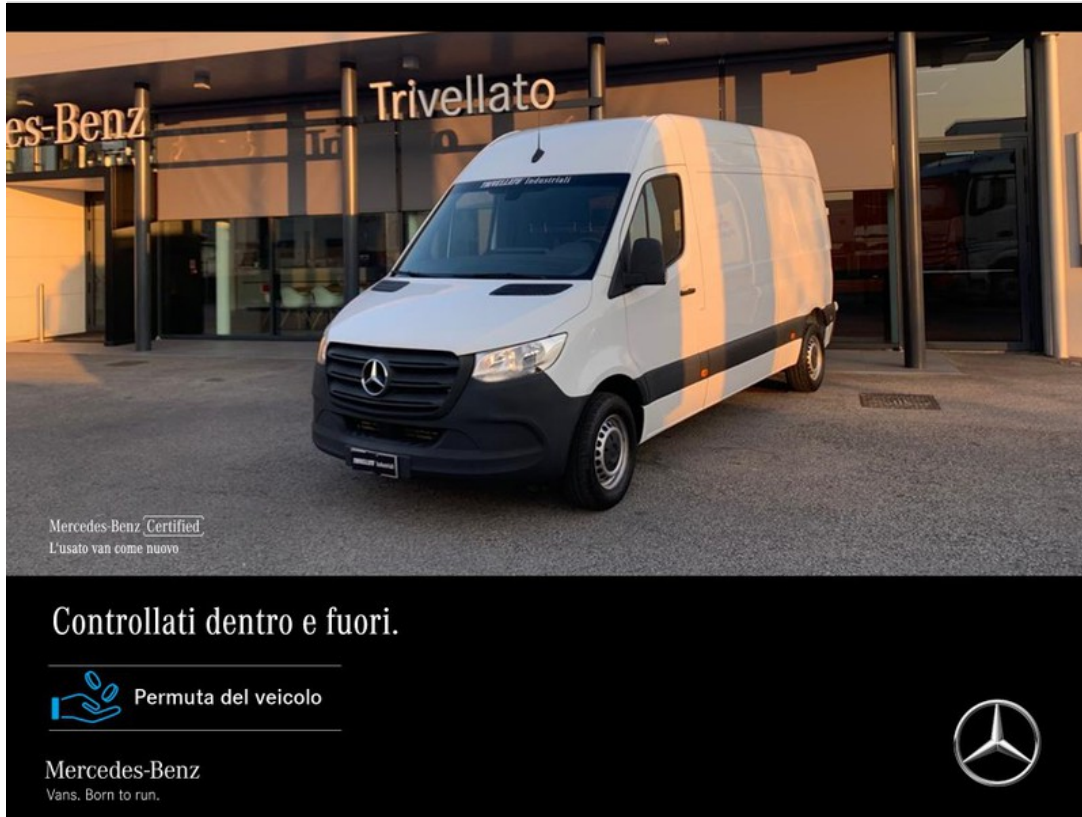

# Mercedes Sprinter

311 2.1 cdi f 39/33 fwd e6

## Caratteristiche

Tipologia	Commerciali   Usato	Km percorsi	81.970
Immatricolazione	04/2020	Carrozzeria	Furgone/Van
Cilindrata	2143	Potenza	85 kW (115 cv)
Garanzia	Mercedes-Benz Certified 12 Mesi (12 mesi )	Porte	4
Neopatentati	No	Colore esterno	BIANCO ARTICO
		Classe emissioni	Euro6